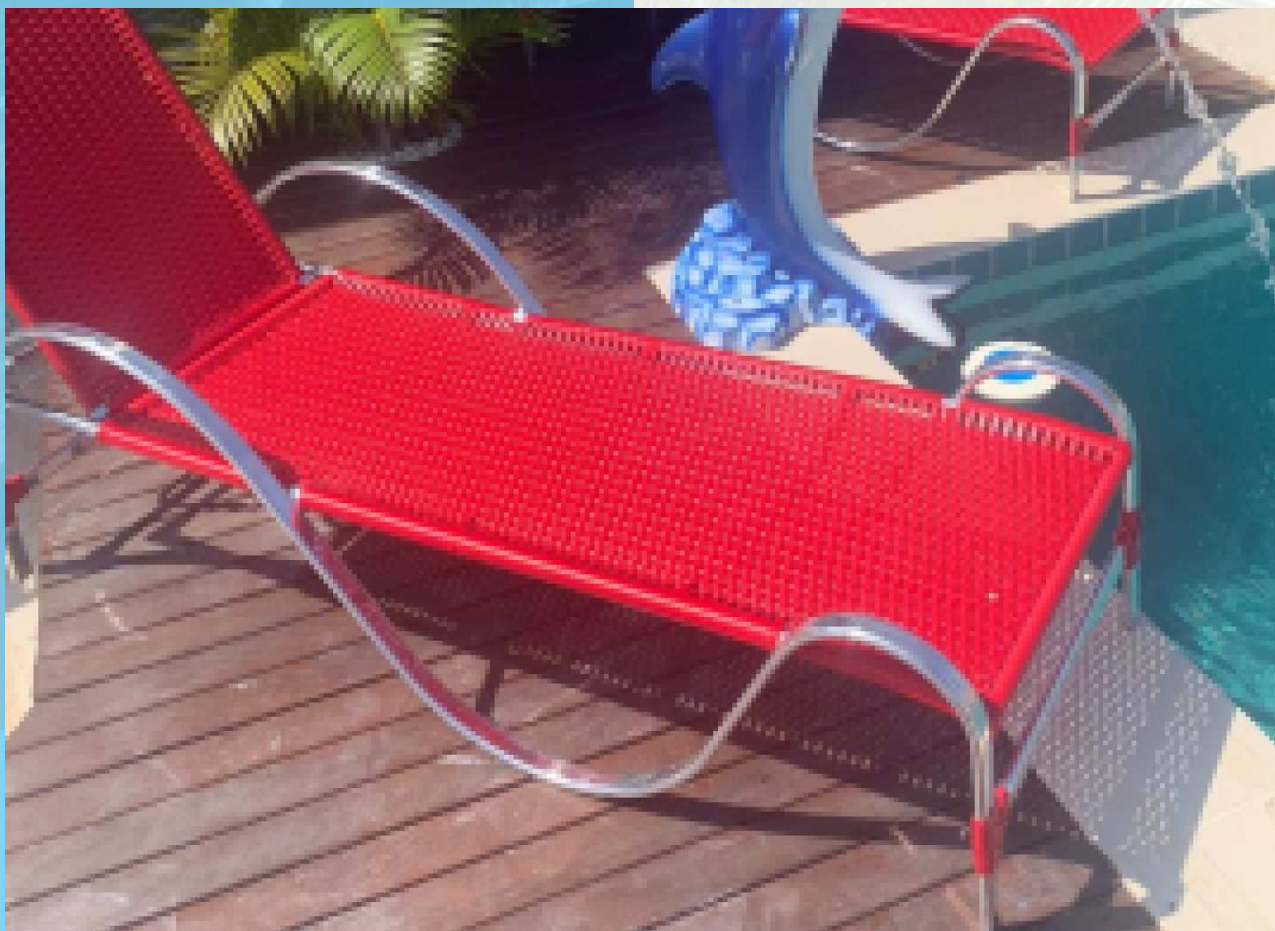

Bella
Móveis
Fibra

www.bellamoveisfibra.com.br

JANEIRO / 2021

Chaise Orbital Folha

Tamanho a partir de 1,80 m.

Chaise Paris

Tamanho a partir de 1,60 m.

www.bellamoveisfibra.com.br

JANEIRO / 2021

Espreguiçadeira Caracol

Comprimento: 2,10 m.
Largura: 67 cm.

Bella
Móveis
Fibra

www.bellamoveisfibra.com.br

JANEIRO / 2021

Espreguiçadeira Curva

Comprimento: 2,10 m.
Largura: 67 cm.