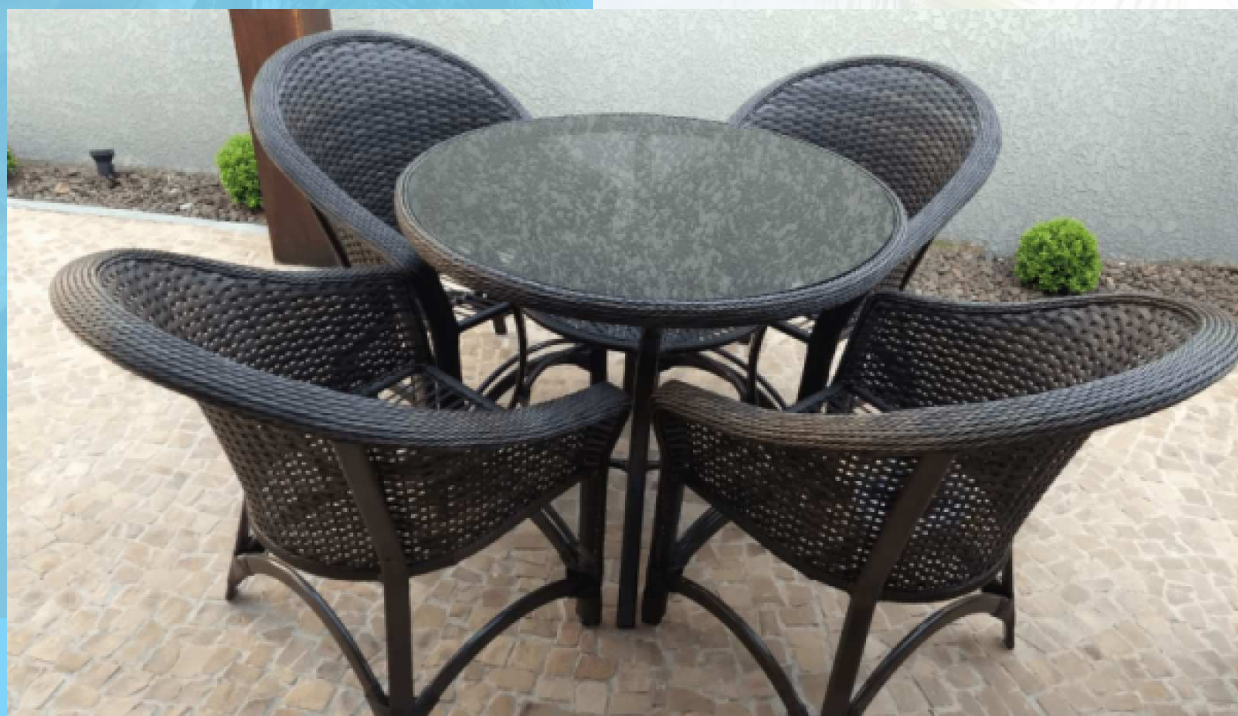

Jogo de Mesa Dallahs Pintado

Composto por 4 poltronas na medida 66 x 70 cm.
Mesa de diâmetro igual a 70 cm ou superior.