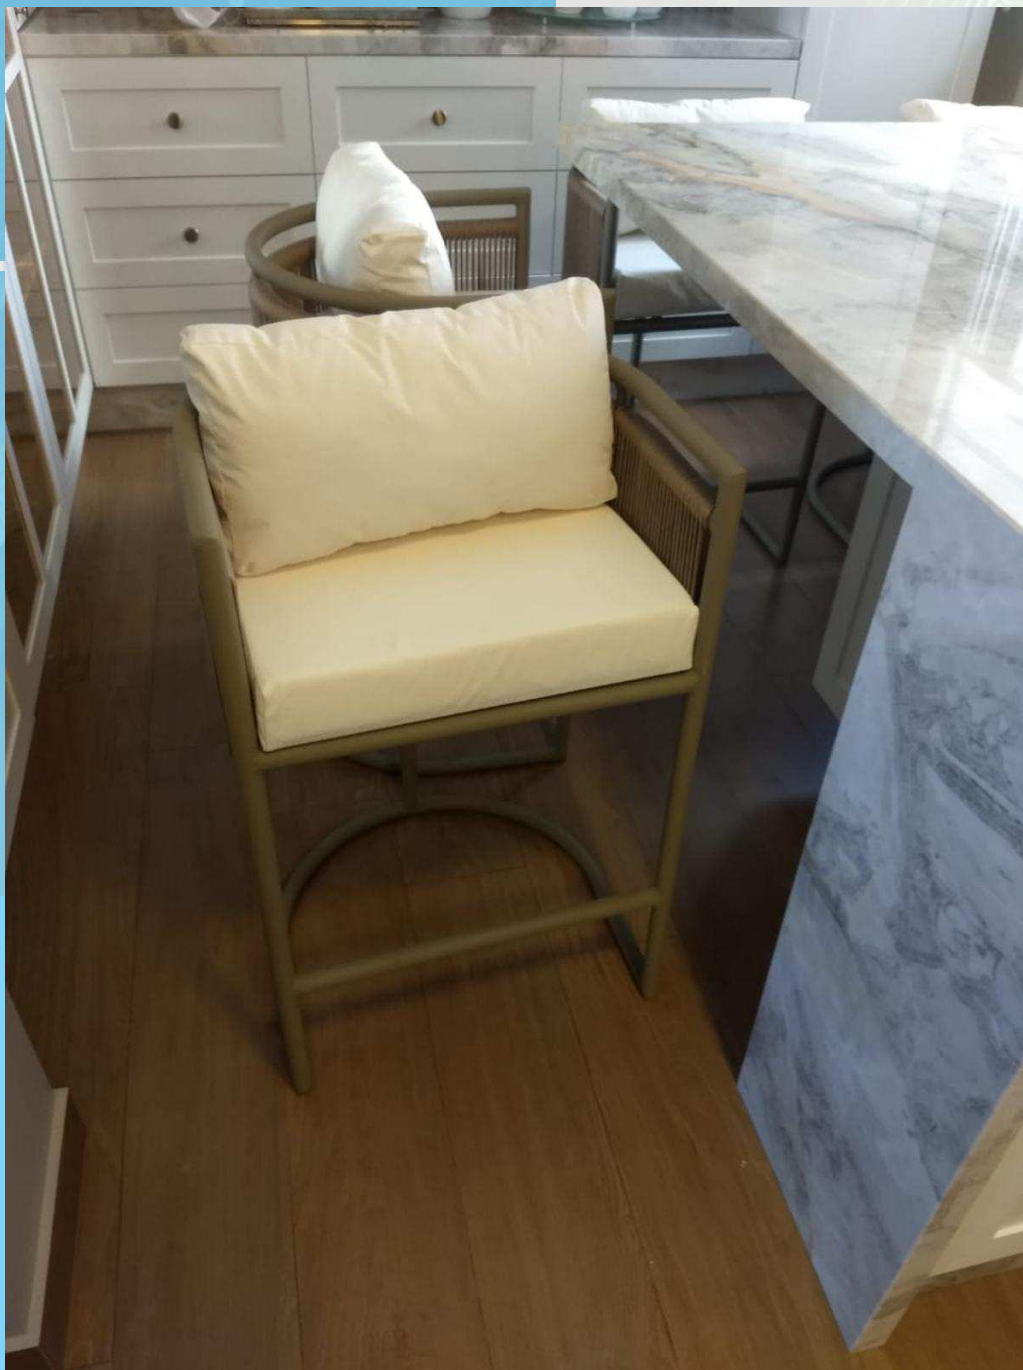

JANEIRO / 2021

Banqueta Milenium em Corda

Banqueta Milenium em Corda

Banqueta Salinas

Altura: 70 cm.
Assento: 40 cm.

Conjunto Bistrô Salinas

Altura: 70 cm.

Assento: 40 cm.