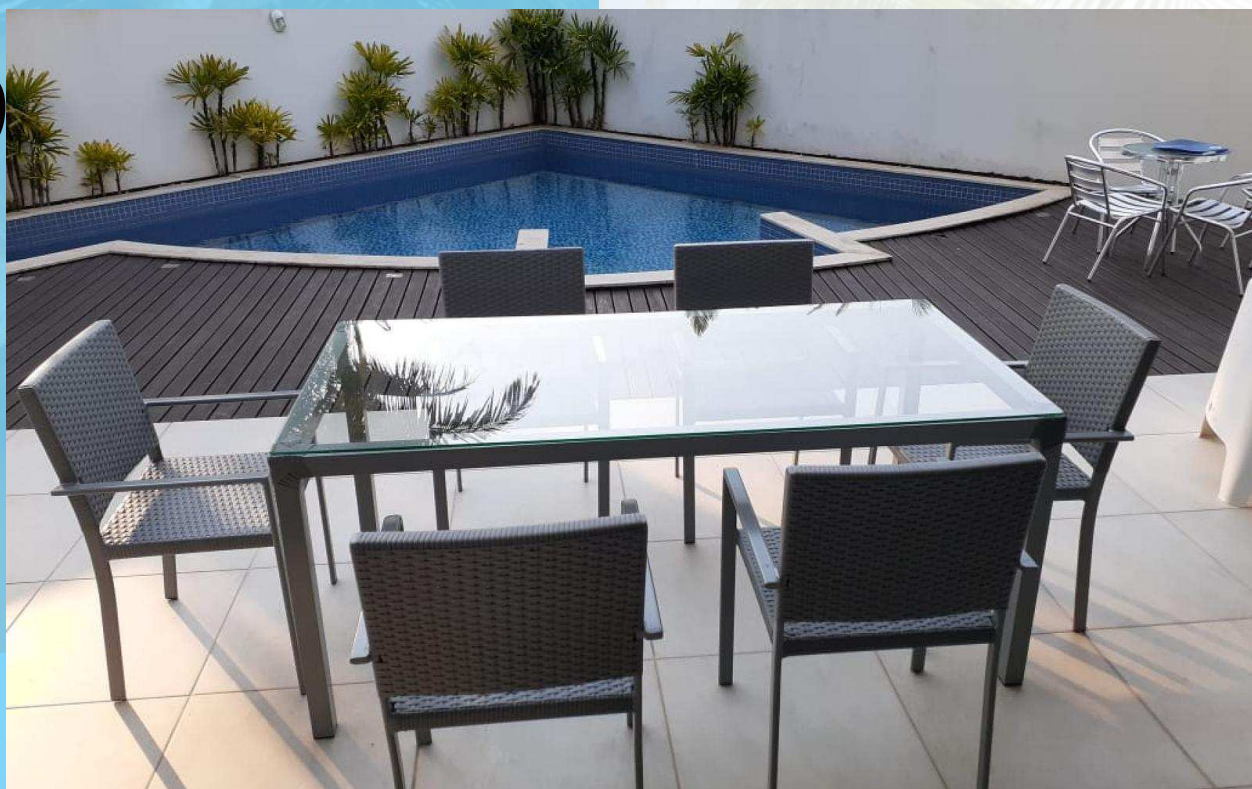

Bella
*Móveis
Fibra*

www.bellamoveisfibra.com.br

JANEIRO / 2021

Jogo de Mesa Melow

Mesa

Diâmetro a partir de 70 cm.

Altura 78 cm.

Vidro temperado

Estrutura em alumínio podendo ser alumínio polido ou trabalhado em fibra.

Cadeira Melow

Largura 56 cm.

Assento 47 x 49 cm.

Profundidade 55 cm.

Altura do Assento 40 cm.

Jogo de Mesa Retangular 6 Lugares

Jogo de Mesa Retangular 6 Lugares