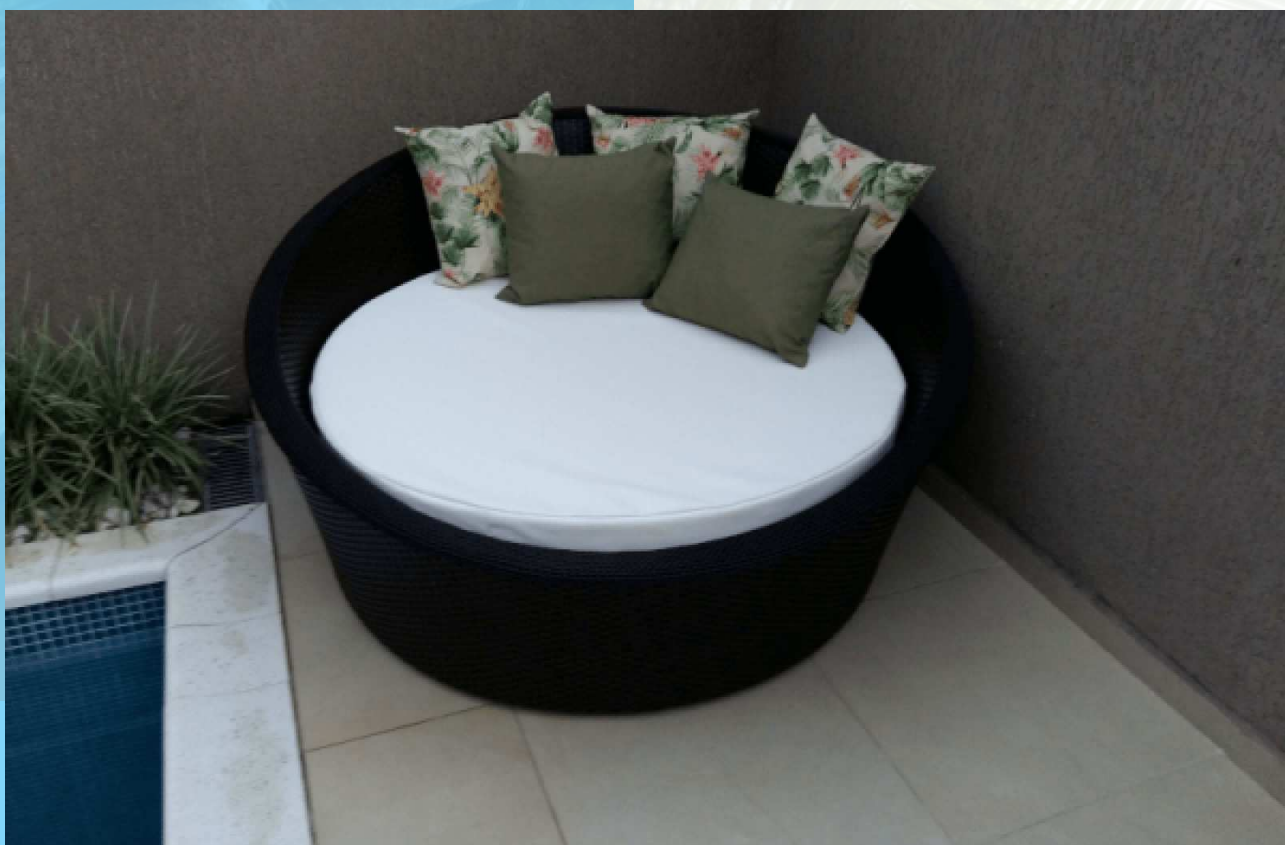

JANEIRO / 2021

Balanço Moscow em Corda

Balanço Moscow em Corda

Casca Gota

Casca Gota

Gota com Suporte

Gota com Suporte

Chaise Bola

Tamanho a partir de 1,60 m.

Bella
*Móveis
Fibra*

www.bellamoveisfibra.com.br

JANEIRO / 2021

Chaise Orbital

Tamanho a partir de 1,55 m.
Assento com 1,25 m.
Altura do assento: 46 cm.
Altura do encosto: 83 cm.