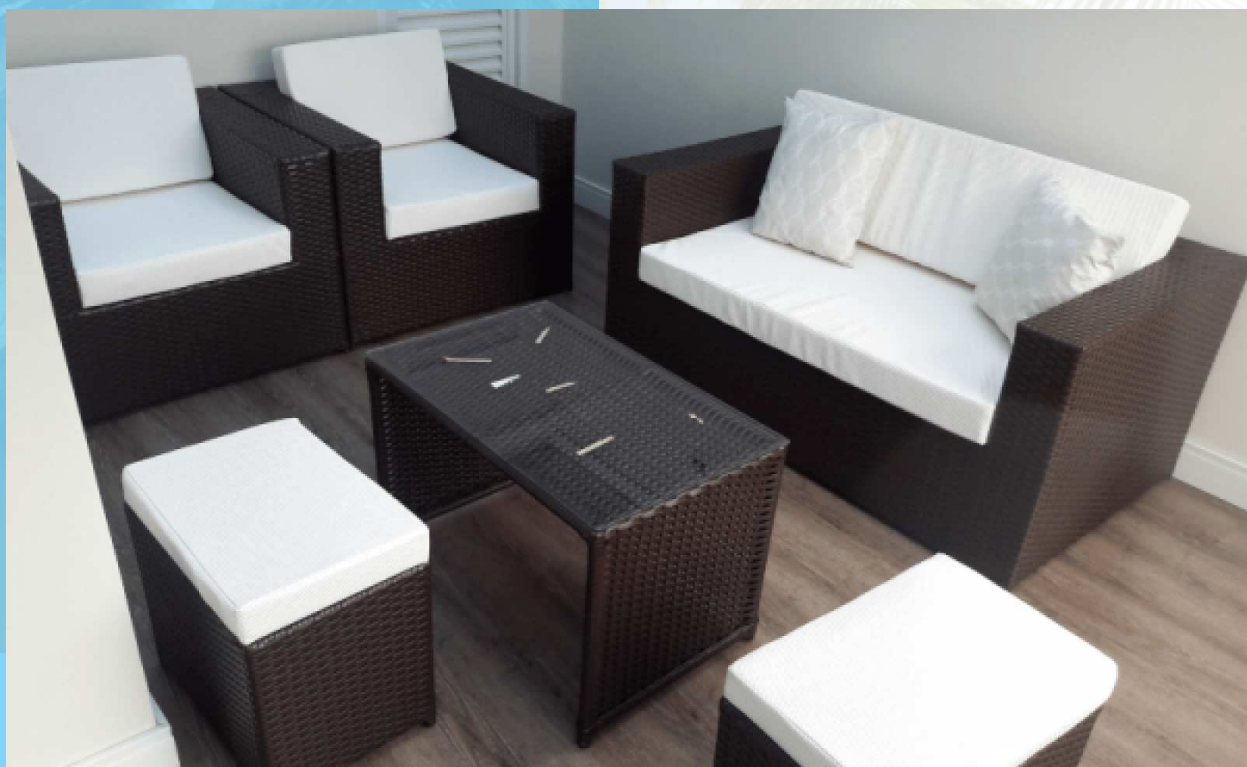

Mesa de centro

Diâmetro de 50 cm.
Altura 46 cm.

Jogo de Sofá Malibu

Poltrona 1 lugar
Largura 1,03 m.
Profundidade 85 cm.
Assento 56x60 cm.
Altura: 42 cm.

Sofá 2 lugares
Largura 1,73 m.
Profundidade 85 cm.
Assento 1,24 x 60 cm.
Braço 10 cm.
Altura: 42 cm

Bella
Móveis
Fibra

www.bellamoveisfibra.com.br

JANEIRO / 2021

Jogo de Sofá Quadrado

Poltrona 1 lugar
Largura 90 cm.
Profundidade 85 cm.
Assento 65×60 cm.
Braço largura 15 cm.

Sofa 2 lugares
Largura 1.50 m.
Profundidade 85 cm.
Assento 65×120 cm.
Braço de 15 cm.